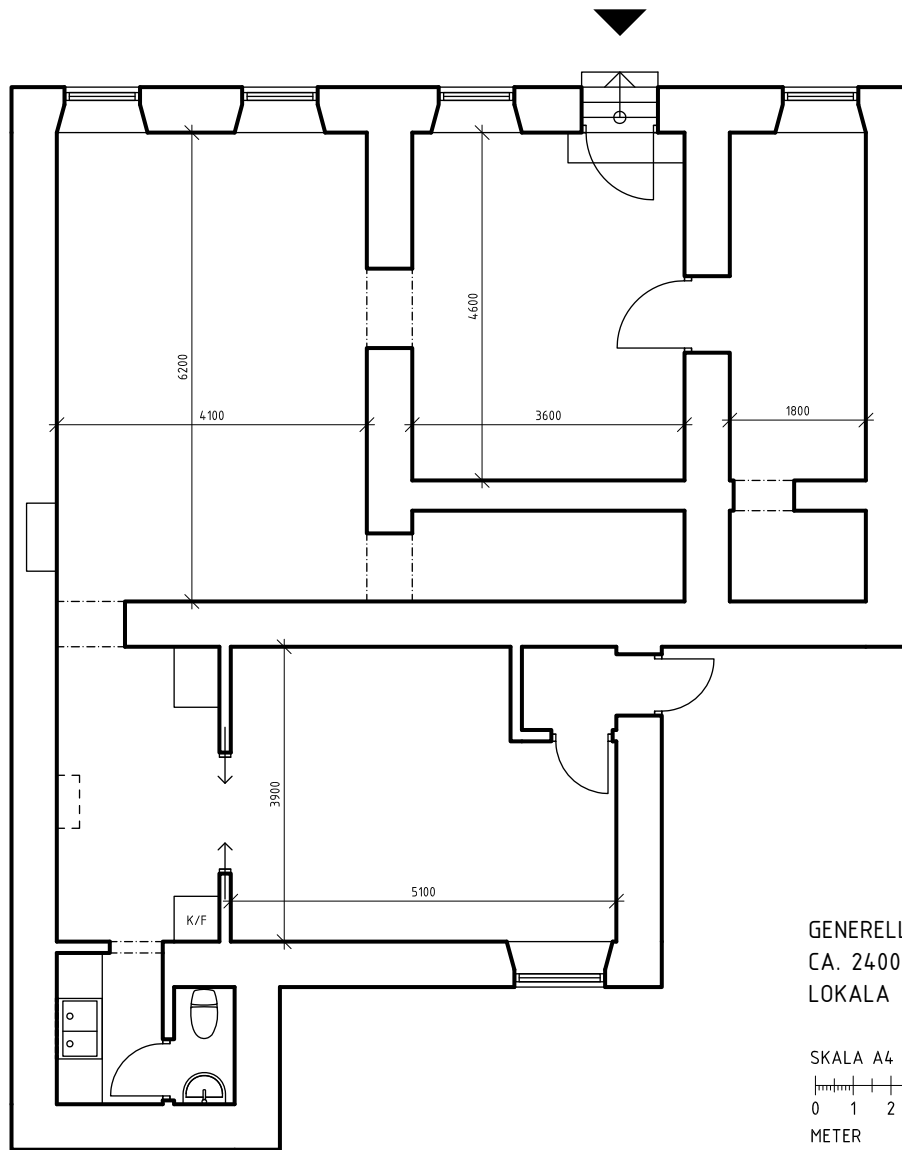

MÅTT ANGES I MILLIMETER

MÅTT BASERAS PÅ UPPMÄTNING, AVRUNDNING
OCH FÖRENKLING AV RITNING GÖR ATT MÅTT
PÅ RITNING KAN SKILJA FRÅN FAKTISKT MÅTT

GENERELL RUMSHÖJD
CA. 2400
LOKALA AVIKELSER FÖREKOMMER

SKALA A4 1:100